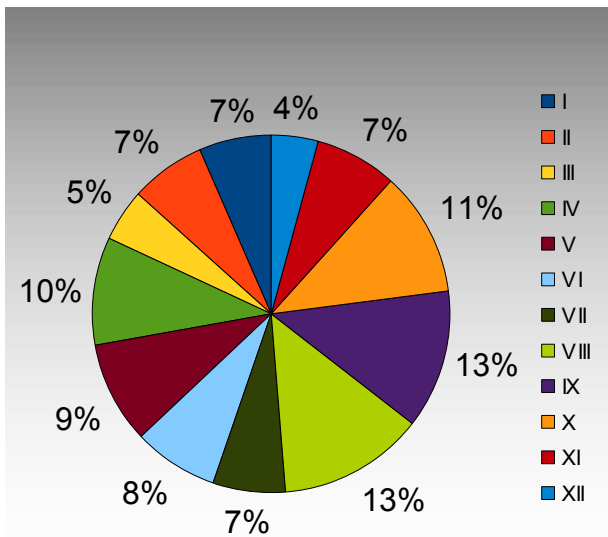

# Raport ilości fotografii kolejowych z witryny

<^>

2011

<http://kolej.fotokrajobrazy.warmia.pl>

## §1

Raport dotyczy tylko fotografii wykonanych przez <^>.

## ZAŁĄCZNIK 1

Tabela 1: Ilość fotografii w poszczególnych miesiącach z podziałem na kategorie. Zestawienie sumowe.

Miesiąc	Ilość dni w roku	dni wykonywania fotografii	Ilość zrobionych fotografii			Ilość zrobionych fotografii (suma)		
			Zwykłe	Albumowe	Najlepsze	Zwykłe	Albumowe	Najlepsze
I	31	13	51	12	2	51	12	2
II	28	12	53	7	4	104	19	6
III	31	8	37	8	0	141	27	6
IV	30	15	76	14	8	217	41	14
V	31	15	72	20	5	289	61	19
VI	30	13	60	7	8	349	68	27
VII	31	11	51	10	2	400	78	29
VIII	31	13	103	16	13	503	94	42
IX	30	14	98	18	5	601	112	47
X	31	13	88	15	1	689	127	48
XI	30	10	58	15	2	747	142	50
XII	31	6	33	5	3	780	147	53
	365	143	780	147	53			

Tabela 2: Średnia liczba fotografii przypadająca na dzień danego miesiąca oraz na dzień w którym fotografowano w poszczególnym miesiącu.

Miesiąc	Średnio na dzień danego miesiąca			Średnio na dzień w którym fotografowano		
	Zwykłe	Albumowe	Najlepsze	Zwykłe	Albumowe	Najlepsze
I	1,65	0,39	0,06	3,92	0,92	0,15
II	1,89	0,25	0,14	4,42	0,58	0,33
III	1,19	0,26	0,00	4,63	1,00	0,00
IV	2,53	0,47	0,27	5,07	0,93	0,53
V	2,32	0,65	0,16	4,80	1,33	0,33
VI	2,00	0,23	0,27	4,62	0,54	0,62
VII	1,65	0,32	0,06	4,64	0,91	0,18
VIII	3,32	0,52	0,42	7,92	1,23	1,00
IX	3,27	0,60	0,17	7,00	1,29	0,36
X	2,84	0,48	0,03	6,77	1,15	0,08
XI	1,93	0,50	0,07	5,80	1,50	0,20
XII	1,06	0,16	0,10	5,50	0,83	0,50