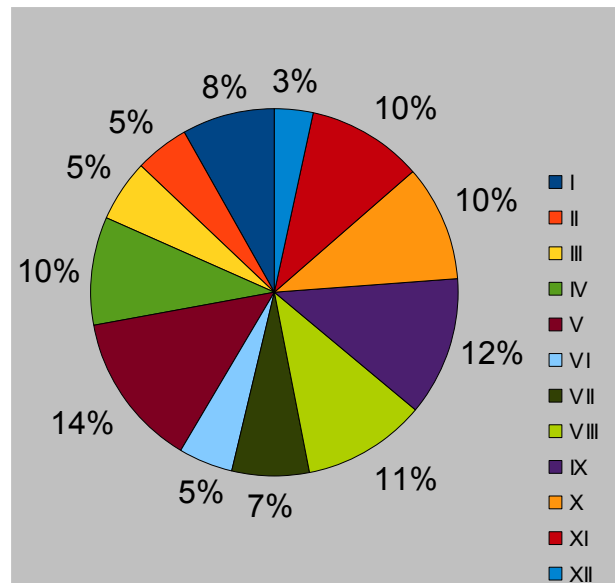

## ZAŁĄCZNIK 1

Tabela 1: Ilość fotografii w poszczególnych miesiącach z podziałem na kategorie. Zestawienie sumowe.

Miesiąc	Ilość dni w roku	dni wykonywania fotografii	Ilość zrobionych fotografii			Ilość zrobionych fotografii (suma)		
			Zwykłe	Albumowe	Najlepsze	Zwykłe	Albumowe	Najlepsze
I	31	13	51	12	2	51	12	2
II	28	12	53	7	4	104	19	6
III	31	8	37	8	0	141	27	6
IV	30	15	76	14	8	217	41	14
V	31	15	72	20	5	289	61	19
VI	30	13	60	7	8	349	68	27
VII	31	11	51	10	2	400	78	29
VIII	31	13	103	16	13	503	94	42
IX	30	14	98	18	5	601	112	47
X	31	13	88	15	1	689	127	48
XI	30	10	58	15	2	747	142	50
XII	31	6	33	5	3	780	147	53
	365	143	780	147	53			

Tabela 2: Średnia liczba fotografii przypadająca na dzień danego miesiąca oraz na dzień w którym fotografowano w poszczególnym miesiącu.

Miesiąc	Średnio na dzień danego miesiąca			Średnio na dzień w którym fotografowano		
	Zwykłe	Albumowe	Najlepsze	Zwykłe	Albumowe	Najlepsze
I	1,65	0,39	0,06	3,92	0,92	0,15
II	1,89	0,25	0,14	4,42	0,58	0,33
III	1,19	0,26	0,00	4,63	1,00	0,00
IV	2,53	0,47	0,27	5,07	0,93	0,53
V	2,32	0,65	0,16	4,80	1,33	0,33
VI	2,00	0,23	0,27	4,62	0,54	0,62
VII	1,65	0,32	0,06	4,64	0,91	0,18
VIII	3,32	0,52	0,42	7,92	1,23	1,00
IX	3,27	0,60	0,17	7,00	1,29	0,36
X	2,84	0,48	0,03	6,77	1,15	0,08
XI	1,93	0,50	0,07	5,80	1,50	0,20
XII	1,06	0,16	0,10	5,50	0,83	0,50

Rysunek 1: Rozłożenie ilości zdjęć zwykłych, albumowych i najlepszych w poszczególnych miesiącach.

Rysunek 2: Rozłożenie ilości zdjęć albumowych w poszczególnych miesiącach.

Rysunek 3: Rozłożenie ilości zdjęć najlepszych w poszczególnych miesiącach.