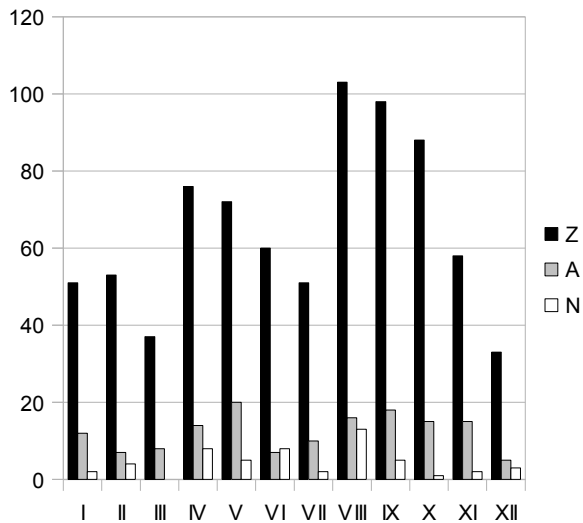

## ZAŁĄCZNIK 1

Tabela 1: Ilość fotografii w poszczególnych miesiącach z podziałem na kategorie. Zestawienie sumowe.

Miesiąc	Ilość dni w roku	dni wykonywania fotografii	Ilość zrobionych fotografii			Ilość zrobionych fotografii (suma)		
			Zwykłe	Albumowe	Najlepsze	Zwykłe	Albumowe	Najlepsze
I	31	13	51	12	2	51	12	2
II	28	12	53	7	4	104	19	6
III	31	8	37	8	0	141	27	6
IV	30	15	76	14	8	217	41	14
V	31	15	72	20	5	289	61	19
VI	30	13	60	7	8	349	68	27
VII	31	11	51	10	2	400	78	29
VIII	31	13	103	16	13	503	94	42
IX	30	14	98	18	5	601	112	47
X	31	13	88	15	1	689	127	48
XI	30	10	58	15	2	747	142	50
XII	31	6	33	5	3	780	147	53
	365	143	780	147	53			

Tabela 2: Średnia liczba fotografii przypadająca na dzień danego miesiąca oraz na dzień w którym fotografowano w poszczególnym miesiącu.

Miesiąc	Średnio na dzień danego miesiąca			Średnio na dzień w którym fotografowano		
	Zwykłe	Albumowe	Najlepsze	Zwykłe	Albumowe	Najlepsze
I	1,65	0,39	0,06	3,92	0,92	0,15
II	1,89	0,25	0,14	4,42	0,58	0,33
III	1,19	0,26	0,00	4,63	1,00	0,00
IV	2,53	0,47	0,27	5,07	0,93	0,53
V	2,32	0,65	0,16	4,80	1,33	0,33
VI	2,00	0,23	0,27	4,62	0,54	0,62
VII	1,65	0,32	0,06	4,64	0,91	0,18
VIII	3,32	0,52	0,42	7,92	1,23	1,00
IX	3,27	0,60	0,17	7,00	1,29	0,36
X	2,84	0,48	0,03	6,77	1,15	0,08
XI	1,93	0,50	0,07	5,80	1,50	0,20
XII	1,06	0,16	0,10	5,50	0,83	0,50

Rysunek 1: Rozłożenie ilości zdjęć zwykłych, albumowych i najlepszych w poszczególnych miesiącach.

Rysunek 2: Rozłożenie ilości zdjęć albumowych w poszczególnych miesiącach.

Rysunek 3: Rozłożenie ilości zdjęć najlepszych w poszczególnych miesiącach.

Rysunek 4: Rozkład ilości fotografii w poszczególnych miesiącach roku.

Rysunek 5: Krzywa sumowa wykonywanych fotografii na przestrzeni roku.

Rysunek 6: Procent dni w danym miesiącu, w którym wykonywano zdjęcia.