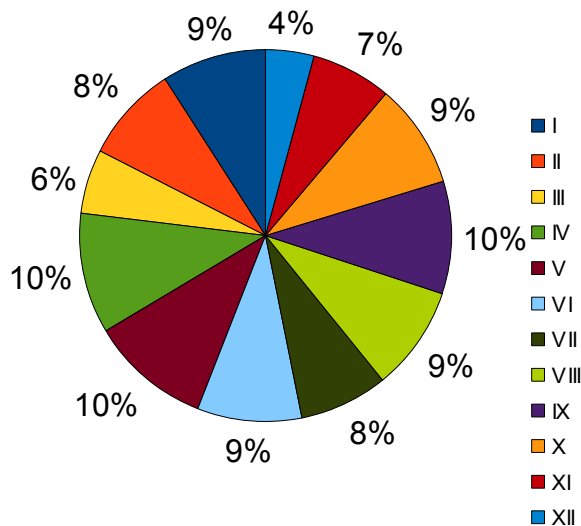

Tabela 2: Średnia liczba fotografii przypadająca na dzień danego miesiąca oraz na dzień w którym fotografowano w poszczególnym miesiącu.

Miesiąc	Średnio na dzień danego miesiąca			Średnio na dzień w którym fotografowano		
	Zwykłe	Albumowe	Najlepsze	Zwykłe	Albumowe	Najlepsze
I	1,65	0,39	0,06	3,92	0,92	0,15
II	1,89	0,25	0,14	4,42	0,58	0,33
III	1,19	0,26	0,00	4,63	1,00	0,00
IV	2,53	0,47	0,27	5,07	0,93	0,53
V	2,32	0,65	0,16	4,80	1,33	0,33
VI	2,00	0,23	0,27	4,62	0,54	0,62
VII	1,65	0,32	0,06	4,64	0,91	0,18
VIII	3,32	0,52	0,42	7,92	1,23	1,00
IX	3,27	0,60	0,17	7,00	1,29	0,36
X	2,84	0,48	0,03	6,77	1,15	0,08
XI	1,93	0,50	0,07	5,80	1,50	0,20
XII	1,06	0,16	0,10	5,50	0,83	0,50

Rysunek 1: Rozłożenie ilości zdjęć zwykłych, albumowych i najlepszych w poszczególnych miesiącach.

Rysunek 2: Rozłożenie ilości zdjęć albumowych w poszczególnych miesiącach.

Rysunek 3: Rozłożenie ilości zdjęć najlepszych w poszczególnych miesiącach.

Rysunek 4: Rozkład ilości fotografii w poszczególnych miesiącach roku.

Rysunek 5: Krzywa sumowa wykonywanych fotografii na przestrzeni roku.

Rysunek 6: Procent dni w danym miesiącu, w którym wykonywano zdjęcia.