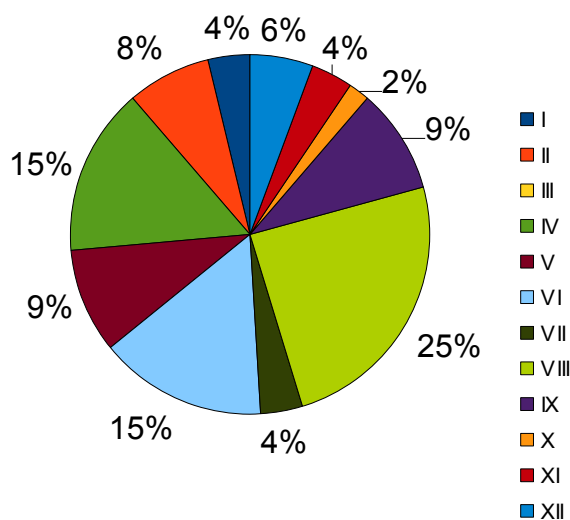

## ZAŁĄCZNIK 1

Tabela 1: Ilość fotografii w poszczególnych miesiącach z podziałem na kategorie. Zestawienie sumowe.

Miesiąc	Ilość dni w roku	dni wykonywania fotografii	Ilość zrobionych fotografii			Ilość zrobionych fotografii (suma)		
			Zwykłe	Albumowe	Najlepsze	Zwykłe	Albumowe	Najlepsze
I	31	13	51	12	2	51	12	2
II	28	12	53	7	4	104	19	6
III	31	8	37	8	0	141	27	6
IV	30	15	76	14	8	217	41	14
V	31	15	72	20	5	289	61	19
VI	30	13	60	7	8	349	68	27
VII	31	11	51	10	2	400	78	29
VIII	31	13	103	16	13	503	94	42
IX	30	14	98	18	5	601	112	47
X	31	13	88	15	1	689	127	48
XI	30	10	58	15	2	747	142	50
XII	31	6	33	5	3	780	147	53
	365	143	780	147	53			

Tabela 2: Średnia liczba fotografii przypadająca na dzień danego miesiąca oraz na dzień w którym fotografowano w poszczególnym miesiącu.

Miesiąc	Średnio na dzień danego miesiąca			Średnio na dzień w którym fotografowano		
	Zwykłe	Albumowe	Najlepsze	Zwykłe	Albumowe	Najlepsze
I	1,65	0,39	0,06	3,92	0,92	0,15
II	1,89	0,25	0,14	4,42	0,58	0,33
III	1,19	0,26	0,00	4,63	1,00	0,00
IV	2,53	0,47	0,27	5,07	0,93	0,53
V	2,32	0,65	0,16	4,80	1,33	0,33
VI	2,00	0,23	0,27	4,62	0,54	0,62
VII	1,65	0,32	0,06	4,64	0,91	0,18
VIII	3,32	0,52	0,42	7,92	1,23	1,00
IX	3,27	0,60	0,17	7,00	1,29	0,36
X	2,84	0,48	0,03	6,77	1,15	0,08
XI	1,93	0,50	0,07	5,80	1,50	0,20
XII	1,06	0,16	0,10	5,50	0,83	0,50

Rysunek 1: Rozłożenie ilości zdjęć zwykłych, albumowych i najlepszych w poszczególnych miesiącach.

Rysunek 2: Rozłożenie ilości zdjęć albumowych w poszczególnych miesiącach.

Rysunek 3: Rozłożenie ilości zdjęć najlepszych w poszczególnych miesiącach.